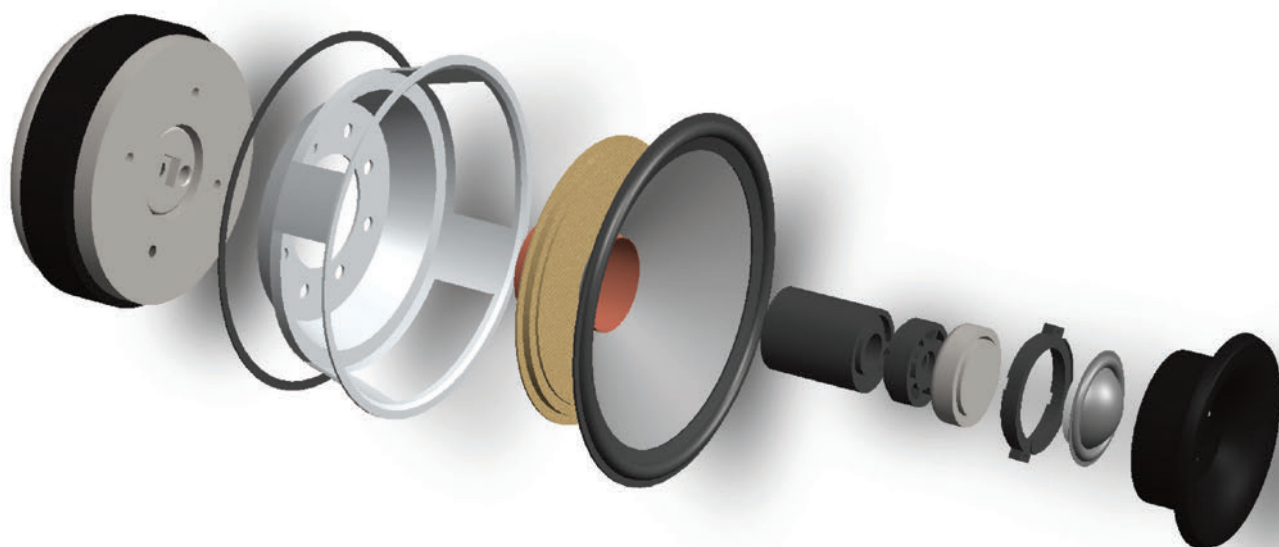

L'application StreamCONTROL

Depuis votre smartphone et votre tablette, commandez tous les appareils Stream de Cabasse en réseau, en mode individuel ou en groupe. Accédez à vos services de musique en ligne préférés.

L'entrée USB

Connectez une clé ou un disque dur à l'entrée USB de votre lecteur Stream, accédez directement à la musique présente sur le support et écoutez la sur le Stream de votre choix.

DEAP

Dérivé des systèmes La Sphère et l'Océan, le DEAP est une technologie unique qui permet de sublimer l'acoustique des enceintes Cabasse selon le modèle (enceintes colonnes et enceintes bibliothèques) mais aussi leur positionnement dans la pièce.

WiFi

Connectés au réseau domestique en Wi-Fi, les produits de la gamme Stream permettent de profiter de toute la musique stockée dans la maison, des radios du monde entier comme du streaming audio avec Deezer et Spotify.

LE SYSTÈME 3-VOIES COAXIAL DU STREAM 1

Cette enceinte tout-en-un sans fil est unique. L'intelligibilité et la musicalité est parfaite où que vous soyez dans la pièce car ses 3 haut-parleurs coaxiaux permettent une diffusion homogène sur 360°, que l'enceinte soit posée verticalement, horizontalement ou accrochée au mur. Les matériaux et la fluidité des formes de son carénage ont été spécialement étudiés pour optimiser les performances de sa puissante motorisation.